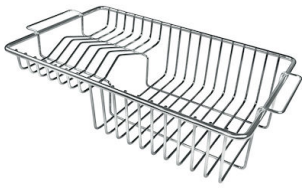

VASCA A RAGGIO STRETTO

Vasche con forme squadrate dal design moderno e con aumentata capienza. Per un'estetica minimal coniugata con la massima praticità.

DETTAGLI

Bordo Installazione	Sottotop
Colorazione	Gun Metal
Finitura	PVD
Materiale	Acciaio inox AISI 304
Texture	Vintage
Base	80 cm
Dimensioni	750x440 mm
Dotazioni standard	Ganci di fissaggio, guarnizione, piletta, troppo-pieno e sifone, Imballo in scatola
Fori Mixer	Nessun foro di serie
Foro incasso	Vedi scheda tecnica
Gocciolatoio	No
Larghezza	75 cm
Misura vasca	710x400mm
Numero vasche	1 vasca
Piletta	Piletta 3,5"

DATI TECNICI

Cut out size
Dimensioni per foratura top

GALLERIA FOTOGRAFICA

ACCESSORI OPZIONALI

Cestello bianco
8612 100

Cestello inox
8612 000

Cestello portapiatti inox
8100 303
* solo in abbinamento con l'accessorio
8644 101

Griglia portapiatti inox
8100 154

Scolapasta inox
8154 000

Tagliere in cristallo
8631 300

Tagliere in HPDE
8657 001

Tagliere Twin in HDPE
8644 101

Vaschetta bianca
8153 100

Cestello portapiatti inox
8100 201

**Kit grattugia con supporto per
anello e vassoio di raccolta alimenti**
8159 101
* solo in abbinamento con l'accessorio
8644 101

Vaschetta forata inox
8151 000
* solo in abbinamento con l'accessorio
8644 101