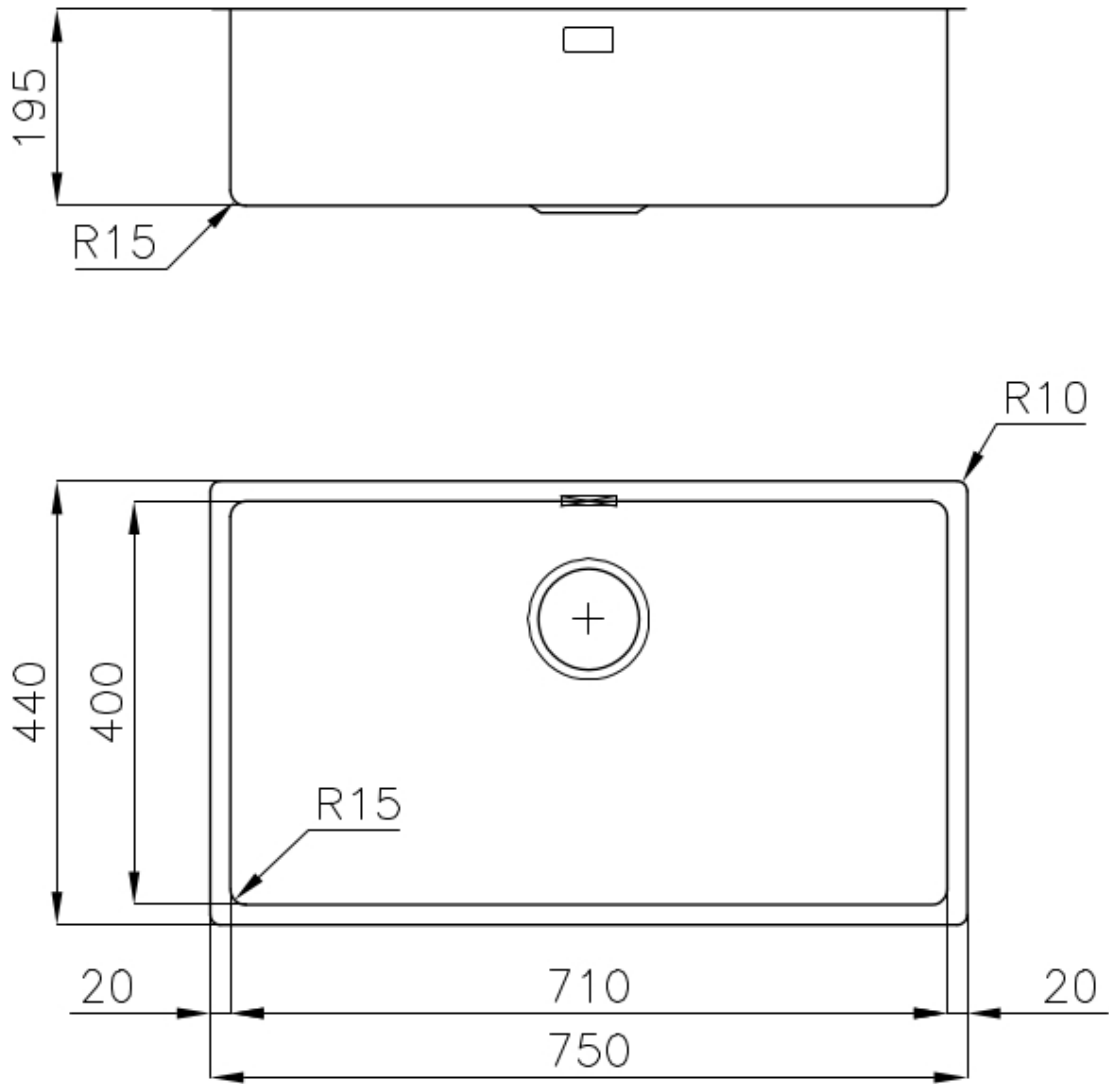

LAVELLI DI SPESSORE

Acciaio spesso 1 mm. Uno spessore importante che garantisce la massima robustezza per lavelli che non conoscono i segni del tempo.

PILETTA 3,5" BASKET

Lo scarico è dotato di piletta grande 3,5", con il pratico tappo a cestello che impedisce il defluire nello scarico di parti solide.

TROPPO PIENO PERIMETRALE

Il troppo/pieno è una sicurezza sempre presente sui lavelli Foster che impedisce il traboccare dell'acqua dalla vasca in caso di dimenticanze. La soluzione a scarico perimetrale migliora l'estetica grazie alla forma squadrata ed essenziale.

VASCA A RAGGIO STRETTO

Vasche con forme squadrate dal design moderno e con aumentata capienza. Per un'estetica minimal coniugata con la massima praticità.

DETTAGLI

Bordo Installazione	Sottotop
Colorazione	Gun Metal
Finitura	PVD
Materiale	Acciaio inox AISI 304
Texture	Vintage
Base	80 cm
Dimensioni	750x440 mm
Dotazioni standard	Ganci di fissaggio, guarnizione, piletta, troppo-pieno e sifone, Imballo in scatola
Fori Mixer	Nessun foro di serie
Foro incasso	Vedi scheda tecnica
Gocciolatoio	No
Larghezza	75 cm
Misura vasca	710x400mm
Numero vasche	1 vasca
Piletta	Piletta 3,5"

DATI TECNICI

Cut out size
Dimensioni per foratura top

GALLERIA FOTOGRAFICA

ACCESSORI OPZIONALI

Cestello bianco
8612 100

Cestello inox
8612 000

Cestello portapiatti inox
8100 303
* solo in abbinamento con l'accessorio
8644 101