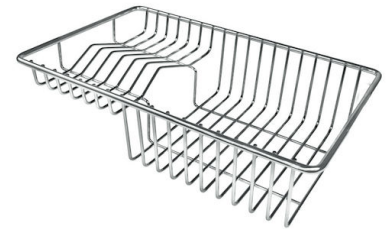

VASCA A RAGGIO STRETTO

Vasche con forme squadrate dal design moderno e con aumentata capienza. Per un'estetica minimal coniugata con la massima praticità.

DETTAGLI

Bordo Installazione	Sottotop
Colorazione	Gun Metal
Finitura	PVD
Materiale	Acciaio inox AISI 304
Texture	Vintage
Base	80 cm
Dimensioni	750x440 mm
Dotazioni standard	Ganci di fissaggio, guarnizione, piletta, troppo-pieno e sifone, Imballo in scatola
Fori Mixer	Nessun foro di serie
Foro incasso	Vedi scheda tecnica
Gocciolatoio	No
Larghezza	75 cm
Misura vasca	710x400mm
Numero vasche	1 vasca
Piletta	Piletta 3,5"

DATI TECNICI

Cut out size
Dimensioni per foratura top

GALLERIA FOTOGRAFICA

ACCESSORI OPZIONALI

Cestello bianco
8612 100

Cestello inox
8612 000

Cestello portapiatti inox
8100 303
* solo in abbinamento con l'accessorio
8644 101

Griglia portapiatti inox
8100 154

Scolapasta inox
8154 000

Tagliere in cristallo
8631 300

Tagliere in HPDE
8657 001

Tagliere Twin in HDPE
8644 101

Vaschetta bianca
8153 100

Cestello portapiatti inox
8100 201